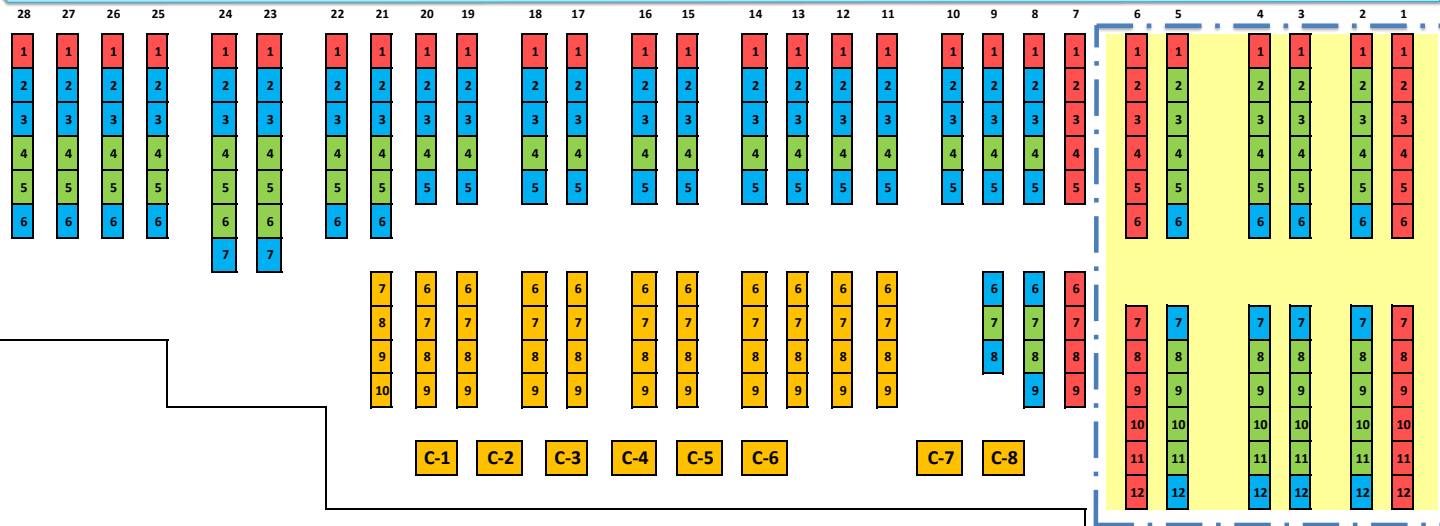

ZELENA PIJACA "U LANCIMA" - KATEGORIZACIJA PRODAJNIH MESTA

RIBARNICA WC BAZAR

16 15 14 13 12 11 10 9 8 7 6 5 4 3 2 1

PUT KROZ PIJACU

REDOVI DESNO (D)
ULAZ SA STRANE GRADSKJE KUĆE
REDOVI LEVO (L)

PUT KROZ PIJACU

PUT KROZ PIJACU

CRKVA

MLEČNA PIJACA

UPRAVA PIJACE

LEGENDA:

	PRVA KATEGORIJA
	DRUGA KATEGORIJA
	TREĆA KATEGORIJA
	ČETVRTA KATEGORIJA
	SEZONSKE KOCKE
	ZONA TRGOVAČKE ROBE
	SLUŽBENA TEZGA